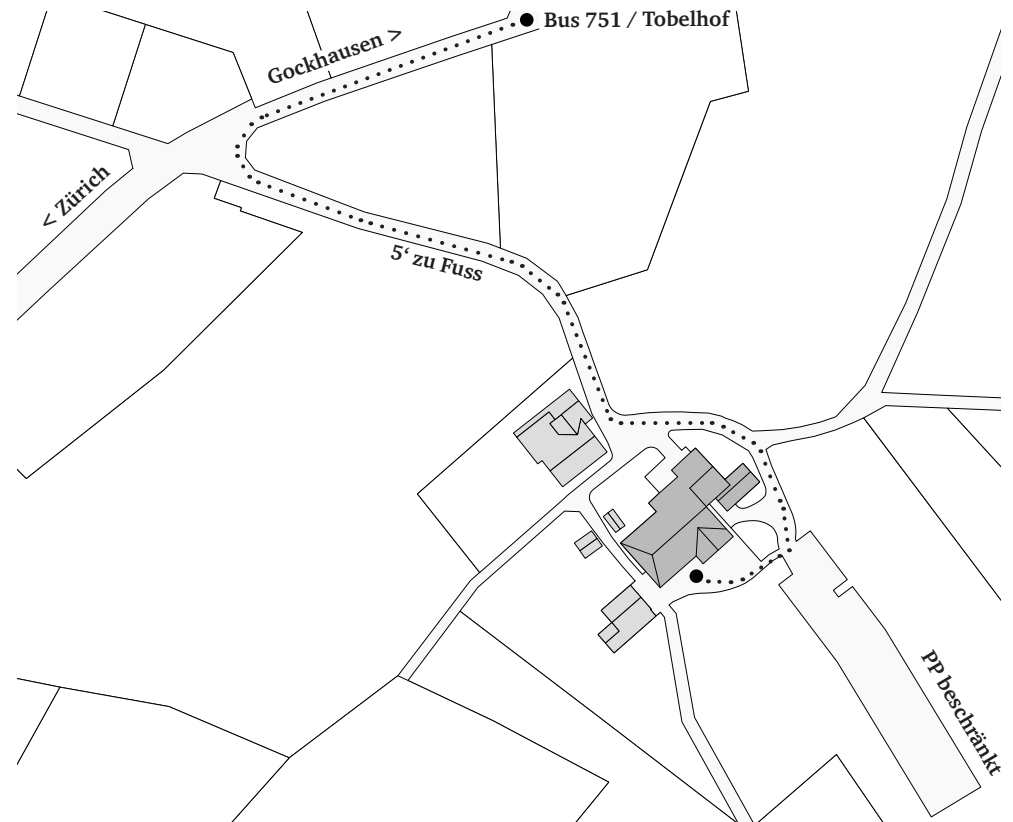

057_tob Wirtschaft Alter Tobelhof

Einladung zur Besichtigung Umbau Tobelhof Instandsetzung und Ersatzneubau Alte Mosterei

Tobelhofstrasse 234/236, 8044 Zürich
Samstag, 12. November 2016
13 - 16 Uhr

phalt architekten ag
binzstrasse 39
8045 zürich
t +41 44 455 77 99
f +41 44 455 77 90
info@phalt.ch
www.phalt.ch