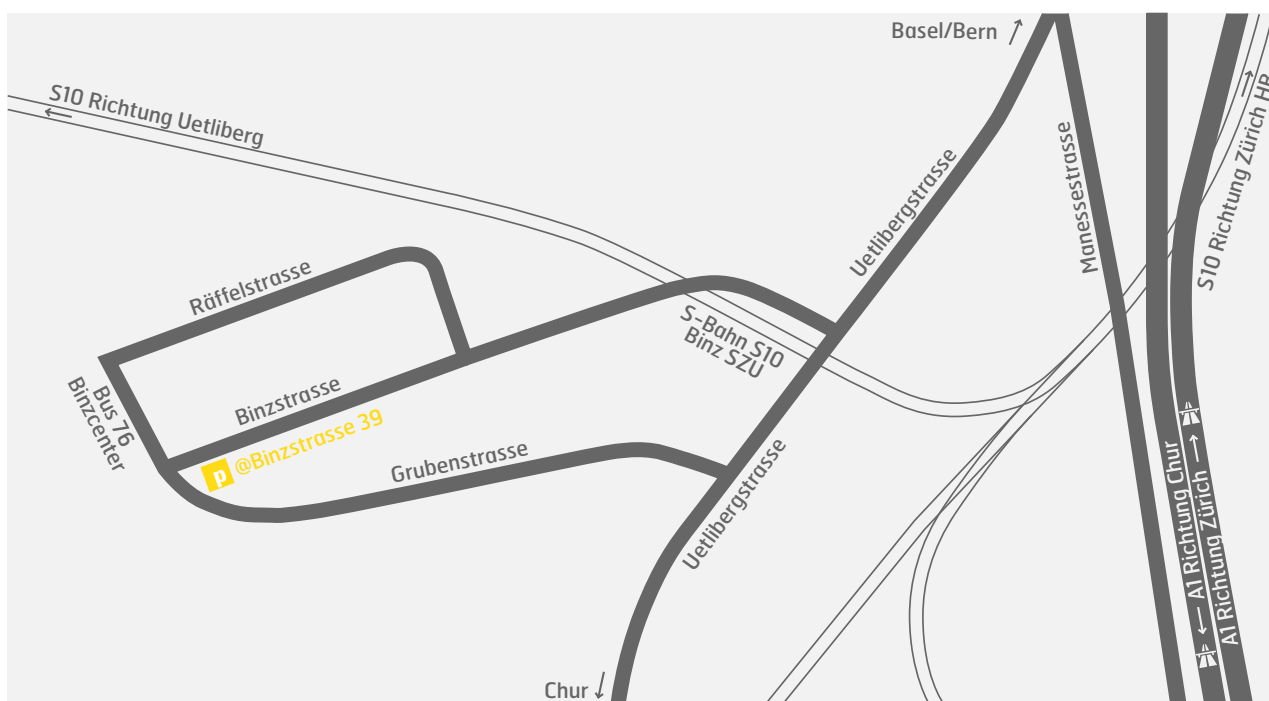

Anfahrtsplan Objekt 000_pha phalt Architekten AG

Wegbeschreibung

Anfahrt mit öffentlichen Verkehrsmitteln

- ab Zürich HB mit S10 Richtung Uetliberg bis Bahnhof Binz
5 Min. Fussweg
- ab Bahnhof Wiedikon mit Bus 76 bis Haltestelle Binz Center
1 Min. Fussweg

Anfahrt mit Auto

- Aus Richtung Bern / Basel / St. Gallen Wegweiser Richtung Chur folgen
vor Autobahnauffahrt A3 rechts Richtung «Albisgütli» abbiegen
vor Bahnhof Binz rechts in die Binzstrasse abbiegen
- Aus Richtung Chur / Luzern Autobahnausfahrt Zürich Brunau, Richtung «Albisgütli»
nach Einkaufszentrum Brunapark rechts in die Uetlibergstrasse abbiegen
nach Bahnhof Binz links in die Binzstrasse abbiegen